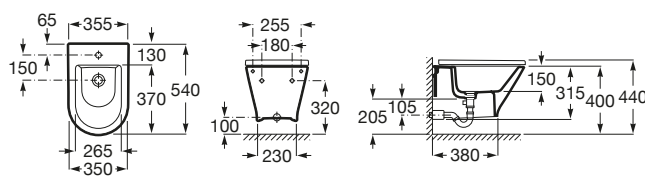

THE GAP

Bideu suspendat, din porțelan - ROUND (ROTUND)

DIMENSIUNI

Lungime	355 mm
Lățime	540 mm
Înălțime	440 mm

CULORI ȘI FINISAJE

00 White

PRE (FĂRĂ TVA) (FĂRĂ TVA)

668,00 LEI

SCHIȚE TEHNICE

CARACTERISTICI

Capacitate bideu (l): 6,3

Formă: Rotundă

Orificii pentru baterie: 1 Ventil de scurgere

Set de fixare: Inclus

Spate lipit de perete

Tip instalare: Suspendat

WeightKG: 21

COMPATIBIL CU

Capac bideu - ROUND
(ROTUND)

806D10..1

Capac bideu cu închidere
amortizată - ROUND
(ROTUND)

806D12..1

Cadru de susținere încadrat
pentru WC și bideu

822091001